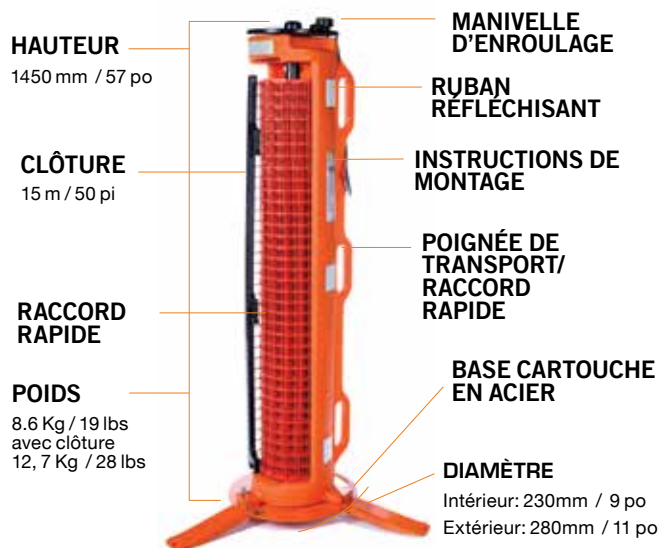

Le démontage de Rapid Roll™ est aussi simple que son montage. Il suffit de tourner la manivelle pour que la clôture s'enroule dans sa cartouche de stockage.

SÉCURITÉ ROBUSTES ET SECURISÉES, LES BARRIÈRES RAPID ROLL™ PERMETTENT DE CRÉER RAPIDEMENT UNE ZONE DE PROTECTION CLAIREMENT DÉFINIE TENANT A L'ÉCART LES TRAVAILLEURS DES AUTRES PERSONNES.

UN SYSTÈME BIEN ÉTUDIÉ Lors de la conception de ce remarquable système de barrière temporaire, la sécurité était notre objectif numéro un. Le résultat révolutionne la mise en sécurité des chantiers par sa facilité d'utilisation.

Ce système est beaucoup plus sûr que les cônes et rubans de balisage car plus difficile à franchir. Ces barrières sont non seulement robustes et facile à transporter, mais aussi très visibles. Les rubans de sécurité réfléchissants positionnés sur les poteaux et côtés de la cartouche garantissent sa visibilité en milieux plus sombres.

Soyez sûr. Apportez un plus à la sécurité de votre prochain projet avec une barrière de sécurité Rapid Roll™.

SYSTÈME À 3 PATTES