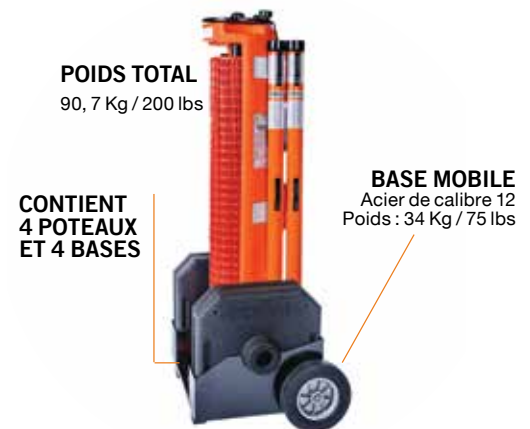

SYSTÈME À ROUES