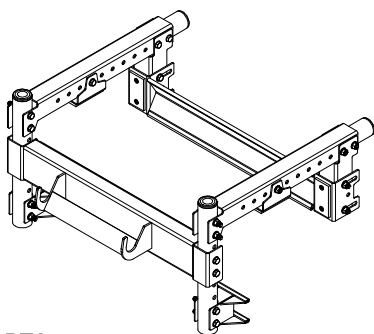

APPLICATIONS

- Entretien CVAC
- Bâtiment ou niveau de toit sans échelle fixe ni trappe d'accès au toit
- Accès au toit durant un chantier

Crochets compatibles avec échelles à barreaux ronds ou en « D » jusqu'à 2" de diamètre.

Les arceaux offrent une prise solide et les garde-corps dirigent le travailleur vers le centre du toit.

TYPES DE CONFIGURATION

ITEM # LADPT2
Stabilisateur pour échelle coulissante

ITEM # LADPT1
Stabilisateur pour échelle coulissante (stabilisateur seulement)

ACCESSOIRES

Porte à fermeture automatique

ITEM : GAT24A02
Matériel : Aluminium

La serre ajustable et la vis d'ajustement permettent une installation précise sur le parapet.

La serre se transforme en point d'appui sur les toits sans parapet.

FICHE TECHNIQUE

| | |
|--|---|
| Longeur totale : | 145" |
| Hauteur : | 42" |
| Largeur intérieure - entrée : | 23" |
| Largeur intérieure - sortie : | 28" |
| Parapet - largeur maximum : | 12" |
| Parapet - hauteur maximum : | 24" * |
| Parapet - hauteur minimum : | 6" |
| Matériau - stabilisateur : | Acier avec peinture en poudre et traitement e-coat |
| Matériau - garde-corps : | Aluminium anodisé |
| Matériau - contrepoids : | caoutchouc recyclé, fonte galvanisée avec tapis de caoutchouc |
| Poids - contrepoids : | 200 lb |
| Poids - total : | 337,5 lb |
| Échelle - types compatibles : | Aluminium, fibre de verre |
| Échelle - échelons compatibles : | Rond, en « D » |
| Diamètre maximum des échelons : | 2" |
| Échelle - Largeur intérieure minimum : | 12" |
| Échelle - Largeur maximum des montants : | 4" |