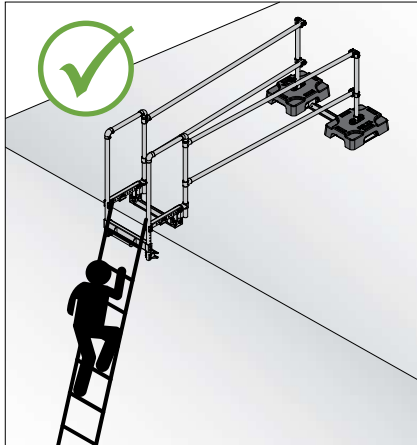

**EN INSTANCE
DE BREVET**

STABILISATEUR D'ÉCHELLE COULISSANTE

Le stabilisateur d'échelle coulissante Delta Prévention est conçu pour créer un accès sécuritaire pour les toits accessibles par échelle coulissante. Le système polyvalent et breveté s'installe sans ancrage en quelques minutes sur les toits plats munis d'un parapet ou non.

CARACTÉRISTIQUES

- 100 % sans perforation
- Pour toits avec ou sans parapet
- Tuyaux en aluminium léger résistant à la rouille
- Support en acier avec peinture en poudre et traitement anticorrosion
- Installation rapide et facile
- En instance de brevet
- Installation permanente ou temporaire
- Fabriqué au Québec

APPLICATIONS

- Entretien CVAC
- Bâtiment ou niveau de toit sans échelle fixe ni trappe d'accès au toit
- Accès au toit durant un chantier

Crochets compatibles avec échelles à barreaux ronds ou en « D » jusqu'à 2" de diamètre.

ACCESSOIRES

Porte à fermeture automatique

ITEM : GAT24A02
Matériel : Aluminium

La serre ajustable et la vis d'ajustement permettent une installation précise sur le parapet.

La serre se transforme en point d'appui sur les toits sans parapet.