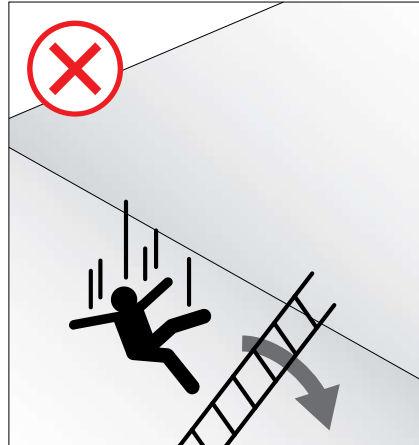

**EN INSTANCE
DE BREVET**

STABILISATEUR D'ÉCHELLE COULISSANTE

Le stabilisateur d'échelle coulissante Delta Prévention est conçu pour créer un accès sécuritaire pour les toits accessibles par échelle coulissante. Le système polyvalent et breveté s'installe sans ancrage en quelques minutes sur les toits plats munis d'un parapet ou non.

CARACTÉRISTIQUES

- 100 % sans perforation
- Pour toits avec ou sans parapet
- Tuyaux en aluminium léger résistant à la rouille
- Support en acier avec peinture en poudre et traitement anticorrosion
- Installation rapide et facile
- En instance de brevet
- Installation permanente ou temporaire
- Fabriqué au Québec

APPLICATIONS

- Entretien CVAC
- Bâtiment ou niveau de toit sans échelle fixe ni trappe d'accès au toit
- Accès au toit durant un chantier

Crochets compatibles avec échelles à barreaux ronds ou en « D » jusqu'à 2" de diamètre.