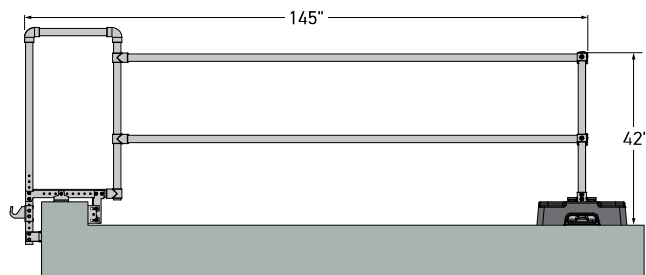

Les arceaux offrent une prise solide et les garde-corps dirigent le travailleur vers le centre du toit.

TYPES DE CONFIGURATION

ITEM # LADPT2
Stabilisateur pour échelle coulissante

ITEM # LADPT1
Stabilisateur pour échelle coulissante (stabilisateur seulement)

ACCESSOIRES

Porte à fermeture automatique

ITEM : GAT24A02
Matériel : Aluminium

La serre ajustable et la vis d'ajustement permettent une installation précise sur le parapet.

La serre se transforme en point d'appui sur les toits sans parapet.

FICHE TECHNIQUE

| | |
|--|---|
| Longeur totale : | 145" |
| Hauteur : | 42" |
| Largeur intérieure - entrée : | 23" |
| Largeur intérieure - sortie : | 28" |
| Parapet - largeur maximum : | 12" |
| Parapet - hauteur maximum : | 24" * |
| Parapet - hauteur minimum : | 6" |
| Matériau - stabilisateur : | Acier avec peinture en poudre et traitement e-coat |
| Matériau - garde-corps : | Aluminium anodisé |
| Matériau - contrepoids : | caoutchouc recyclé, fonte galvanisée avec tapis de caoutchouc |
| Poids - contrepoids : | 200 lb |
| Poids - total : | 337,5 lb |
| Échelle - types compatibles : | Aluminium, fibre de verre |
| Échelle - échelons compatibles : | Rond, en « D » |
| Diamètre maximum des échelons : | 2" |
| Échelle - Largeur intérieure minimum : | 12" |
| Échelle - Largeur maximum des montants : | 4" |