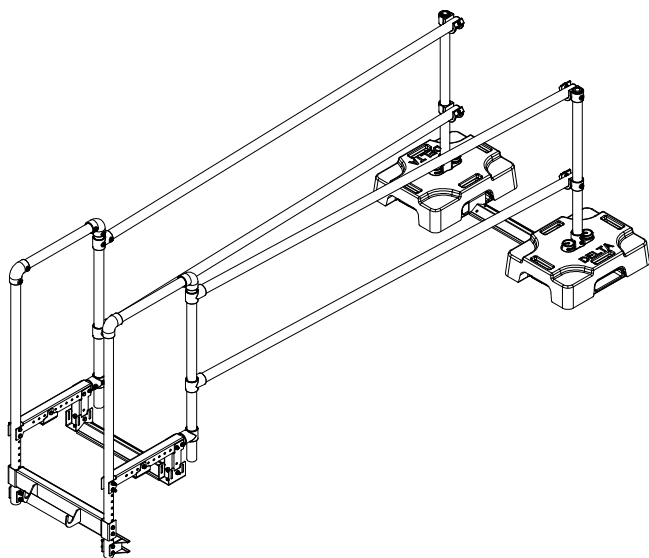

**EN INSTANCE
DE BREVET**

STABILISATEUR D'ÉCHELLE COULISSANTE

Le stabilisateur d'échelle coulissante Delta Prévention est conçu pour créer un accès sécuritaire pour les toits accessibles par échelle coulissante. Le système polyvalent et breveté s'installe sans ancrage en quelques minutes sur les toits plats munis d'un parapet ou non.

APPLICATIONS

- Entretien CVAC
- Bâtiment ou niveau de toit sans échelle fixe ni trappe d'accès au toit
- Accès au toit durant un chantier

Crochets compatibles avec échelles à barreaux ronds ou en « D » jusqu'à 2" de diamètre.

Les arceaux offrent une prise solide et les garde-corps dirigent le travailleur vers le centre du toit.

TYPES DE CONFIGURATION

ITEM # LADPT2
Stabilisateur pour échelle coulissante

ITEM # LADPT1
Stabilisateur pour échelle coulissante (stabilisateur seulement)

FICHE TECHNIQUE

| | |
|--|---|
| Longeur totale : | 145" |
| Hauteur : | 42" |
| Largeur intérieure - entrée : | 23" |
| Largeur intérieure - sortie : | 28" |
| Parapet - largeur maximum : | 12" |
| Parapet - hauteur maximum : | 24" * |
| Parapet - hauteur minimum : | 6" |
| Matériau - stabilisateur : | Acier avec peinture en poudre et traitement e-coat |
| Matériau - garde-corps : | Aluminium anodisé |
| Matériau - contrepoids : | caoutchouc recyclé, fonte galvanisée avec tapis de caoutchouc |
| Poids - contrepoids : | 200 lb |
| Poids - total : | 337,5 lb |
| Échelle - types compatibles : | Aluminium, fibre de verre |
| Échelle - échelons compatibles : | Rond, en « D » |
| Diamètre maximum des échelons : | 2" |
| Échelle - Largeur intérieure minimum : | 12" |
| Échelle - Largeur maximum des montants : | 4" |