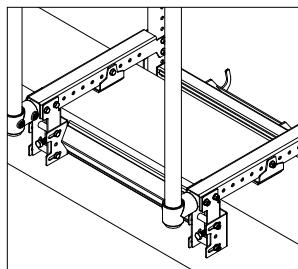

APPLICATIONS

- Entretien CVAC
- Bâtiment ou niveau de toit sans échelle fixe ni trappe d'accès au toit
- Accès au toit durant un chantier

Crochets compatibles avec échelles à barreaux ronds ou en « D » jusqu'à 2" de diamètre.

Les arceaux offrent une prise solide et les garde-corps dirigent le travailleur vers le centre du toit.

TYPES DE CONFIGURATION

ITEM # LADPT2
Stabilisateur pour échelle coulissante

ITEM # LADPT1
Stabilisateur pour échelle coulissante (stabilisateur seulement)

ACCESSOIRES

Porte à fermeture automatique

ITEM : GAT24A02
Matériel : Aluminium

La serre ajustable et la vis d'ajustement permettent une installation précise sur le parapet.

La serre se transforme en point d'appui sur les toits sans parapet.

FICHE TECHNIQUE

| | |
|--|---|
| Longeur totale : | 145" |
| Hauteur : | 42" |
| Largeur intérieure - entrée : | 23" |
| Largeur intérieure - sortie : | 28" |
| Parapet - largeur maximum : | 12" |
| Parapet - hauteur maximum : | 24" * |
| Parapet - hauteur minimum : | 6" |
| Matériau - stabilisateur : | Acier avec peinture en poudre et traitement e-coat |
| Matériau - garde-corps : | Aluminium anodisé |
| Matériau - contrepoids : | caoutchouc recyclé, fonte galvanisée avec tapis de caoutchouc |
| Poids - contrepoids : | 200 lb |
| Poids - total : | 337,5 lb |
| Échelle - types compatibles : | Aluminium, fibre de verre |
| Échelle - échelons compatibles : | Rond, en « D » |
| Diamètre maximum des échelons : | 2" |
| Échelle - Largeur intérieure minimum : | 12" |
| Échelle - Largeur maximum des montants : | 4" |