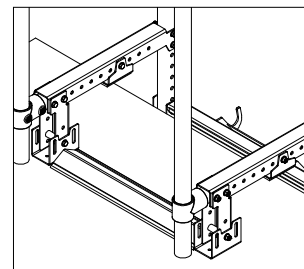

Les arceaux offrent une prise solide et les garde-corps dirigent le travailleur vers le centre du toit.

TYPES DE CONFIGURATION

ITEM # LADPT2
Stabilisateur pour échelle coulissante

ITEM # LADPT1
Stabilisateur pour échelle coulissante (stabilisateur seulement)

ACCESSOIRES

Porte à fermeture automatique

ITEM : GAT24A02
Matériel : Aluminium

La serre ajustable et la vis d'ajustement permettent une installation précise sur le parapet.

La serre se transforme en point d'appui sur les toits sans parapet.

FICHE TECHNIQUE

| | |
|--|---|
| Longeur totale : | 145" |
| Hauteur : | 42" |
| Largeur intérieure - entrée : | 23" |
| Largeur intérieure - sortie : | 28" |
| Parapet - largeur maximum : | 12" |
| Parapet - hauteur maximum : | 24" * |
| Parapet - hauteur minimum : | 6" |
| Matériau - stabilisateur : | Acier avec peinture en poudre et traitement e-coat |
| Matériau - garde-corps : | Aluminium anodisé |
| Matériau - contrepoids : | caoutchouc recyclé, fonte galvanisée avec tapis de caoutchouc |
| Poids - contrepoids : | 200 lb |
| Poids - total : | 337,5 lb |
| Échelle - types compatibles : | Aluminium, fibre de verre |
| Échelle - échelons compatibles : | Rond, en « D » |
| Diamètre maximum des échelons : | 2" |
| Échelle - Largeur intérieure minimum : | 12" |
| Échelle - Largeur maximum des montants : | 4" |