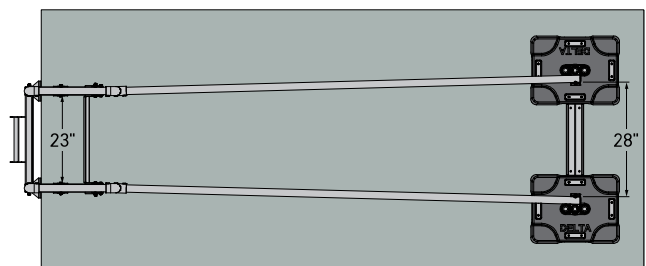

ACCESSOIRES

Porte à fermeture automatique

ITEM : GAT24A02
Matériel : Aluminium

La serre ajustable et la vis d'ajustement permettent une installation précise sur le parapet.

La serre se transforme en point d'appui sur les toits sans parapet.

FICHE TECHNIQUE

| | |
|--|---|
| Longeur totale : | 145" |
| Hauteur : | 42" |
| Largeur intérieure - entrée : | 23" |
| Largeur intérieure - sortie : | 28" |
| Parapet - largeur maximum : | 12" |
| Parapet - hauteur maximum : | 24" * |
| Parapet - hauteur minimum : | 6" |
| Matériau - stabilisateur : | Acier avec peinture en poudre et traitement e-coat |
| Matériau - garde-corps : | Aluminium anodisé |
| Matériau - contrepoids : | caoutchouc recyclé, fonte galvanisée avec tapis de caoutchouc |
| Poids - contrepoids : | 200 lb |
| Poids - total : | 337,5 lb |
| Échelle - types compatibles : | Aluminium, fibre de verre |
| Échelle - échelons compatibles : | Rond, en « D » |
| Diamètre maximum des échelons : | 2" |
| Échelle - Largeur intérieure minimum : | 12" |
| Échelle - Largeur maximum des montants : | 4" |